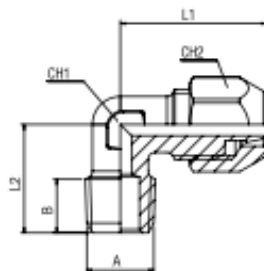

61100

RACCORDO A L MASCHIO CONICO

ELBOW MALE ADAPTOR (TAPER)

WINKELVERSCHRAUBUNG KONISCH

EQUERRE MÂLE CONIQUE

RACOR A L MACHO CÓNICO

CONEXÃO MACHO EM "L" COM ROSCA MACHO CÔNICA

Code	Tube	A	B	L1	L2	CH1	CH2	Pack.
61100 00 003	6/4	1/8	7.5	21	15.5	8	12	10
61100 00 004	6/4	1/4	11	21	19.5	8	12	10
61100 00 006	8/6	1/8	7.5	22.5	17	10	14	10
61100 00 007	8/6	1/4	11	22.5	21	10	14	10
61100 00 011	10/8	1/4	11	25.5	21.5	12	16	10
61100 00 012	10/8	3/8	11.5	25.5	22	12	16	10